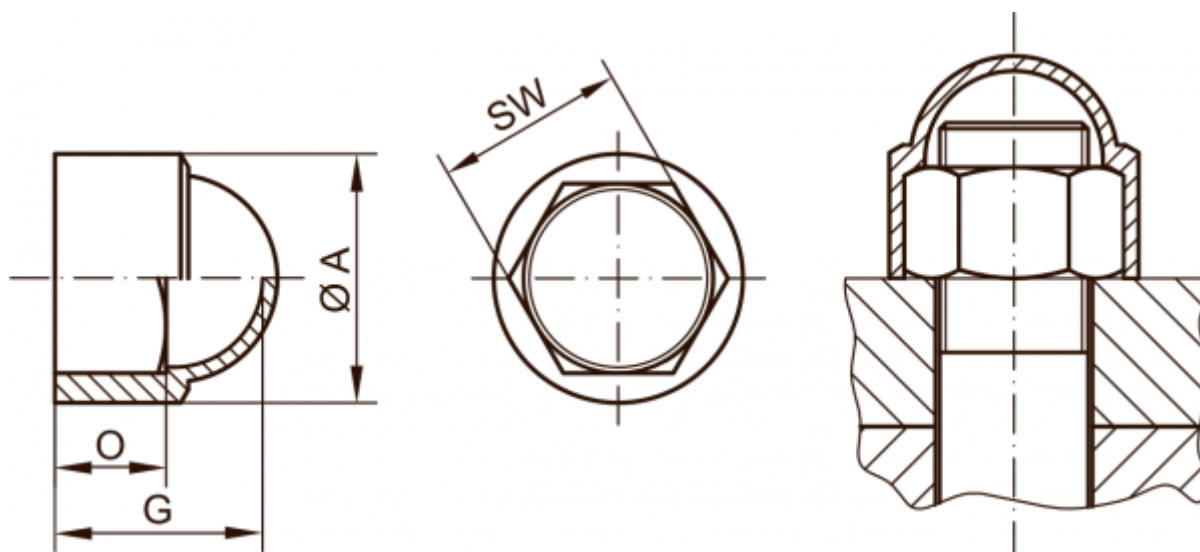

Varenummer: 59GPN10003762

Beskrivelse: KLEE Prop for møtrik GPN 1000 / 3762 - NV 60

## Mål

A = 72

For = M38x1,5 - M39 - M39x1,5 - M39x3 - M40x1,5

G = 60

O = 38

SW (Nøglevidde) = 60